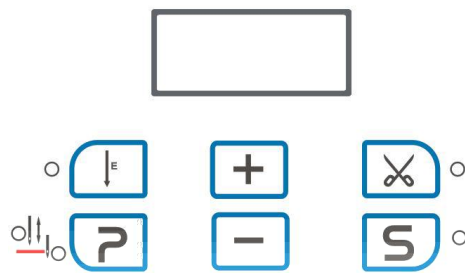

to

lot of fi

◆ **Por defini ion**

Pedal i ch Socke  
LED light o le

Plea e follo the in erface defini ion  
and erminal Color connec ion.

**Opera ion panel de crip ion**

	<b>P:</b> 1 2 3 4
	<b>S:</b> 1 2 <b>AD</b>
	+/-:
	<b>C</b> :
	<b>p</b> :
	<b>P:</b>

	<b>S:</b> 00 ----
	+/-:
	<b>P:</b>
	<b>S:</b> ----
	+/-:
	+/-:
	<b>P:</b>
	<b>S:</b>
	+/-:
	<b>P:</b>
	<b>S:</b> ----
	+/-:
	<b>P:</b>
	<b>S:</b> ----

code and parameter

**Li 1: Error code**

<b>Erro02</b>		1 02 2
<b>Erro04</b>		1: 2: ) 3: 3:
<b>Erro05</b>		1: 2:
<b>Erro06</b>		1: 2:
<b>Erro 08</b>		1:
<b>Erro09</b>	4S	1: ) 2: