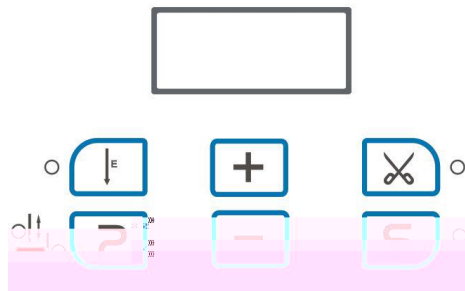

◆ Por defini ion

Pedal i ch Socke
LED light o le

Please follow the interface definition
and terminal Color connection.

Opera ion panel de cription

	<p>P:</p> <p>1</p> <p>2 +</p> <p>3 ↓</p> <p>4</p>
	<p>S:</p> <p>1</p> <p>2 AD</p>
	+/-:
	C :
	p :
	P: